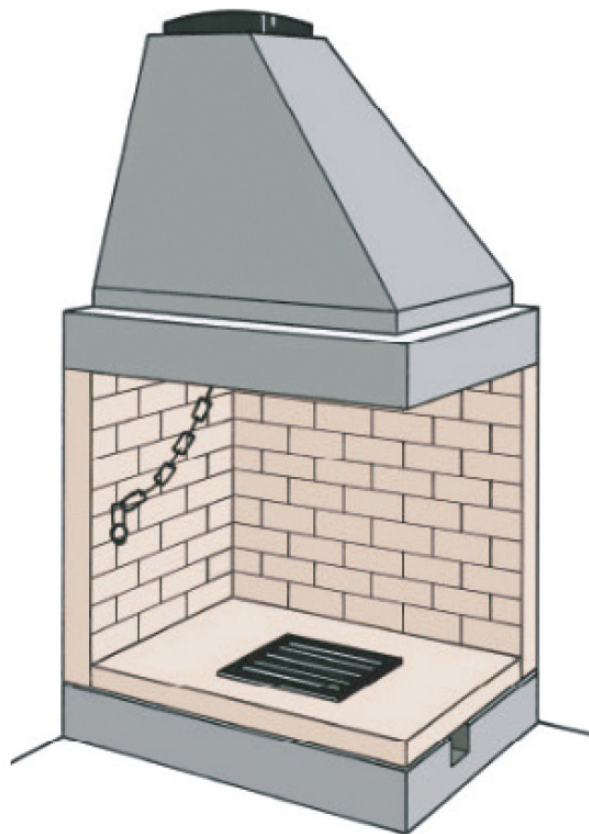

55x75

PREFABBRICATI PATIO

Prefabbricati angolari in Leca completi di cassetto cenere con griglia in ghisa e valvola fumi con catena in acciaio

DOTAZIONI: manuale, griglia in ghisa con cassetto cenere, valvola fumi con catena.