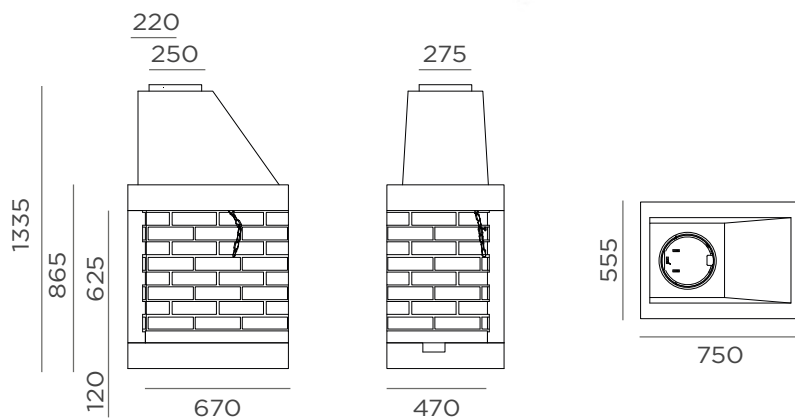

55x75

PREFABBRICATI PATIO

Prefabbricati angolari in Leca completi di cassetto cenere con griglia in ghisa e valvola fumi con catena in acciaio

DOTAZIONI: manuale, griglia in ghisa con cassetto cenere, valvola fumi con catena.