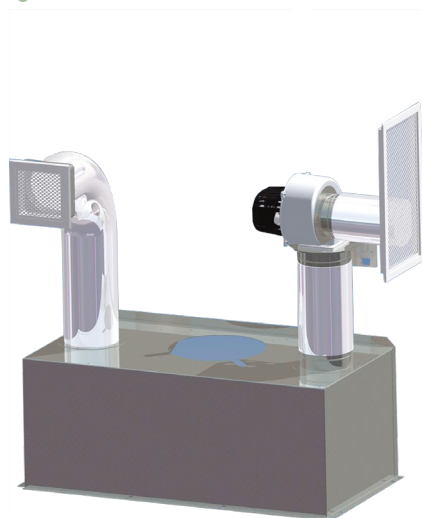

Bocchetta Tratto 60 Nera

tutti i modelli 0889000660

Bocchetta Tratto 80 Nera

tutti i modelli 0889000680

Bocchetta Tratto L Nera

tutti i modelli 0889000690

Kit ventilazione AirClimaSoft

kit **AIRclimaSoft Basic**

tutti i modelli 1000215310

Cappa con mantello convettivo, ventilatore 215 m³/h, termoregolatore FC 310, bocchetta aspirazione 20x40, bocchetta classica regolabile Ø 120, tubi flex (x2), fascette (x4).

kit **AIRclimaSoft Classic**

tutti i modelli 1000215810

Cappa con mantello convettivo, ventilatore 215 m³/h, termoregolatore FC 810, bocchetta aspirazione 20x40, bocchetta classica regolabile Ø 120, tubi flex (x2), fascette (x4).

kit **AIRclimaSoft Touch**