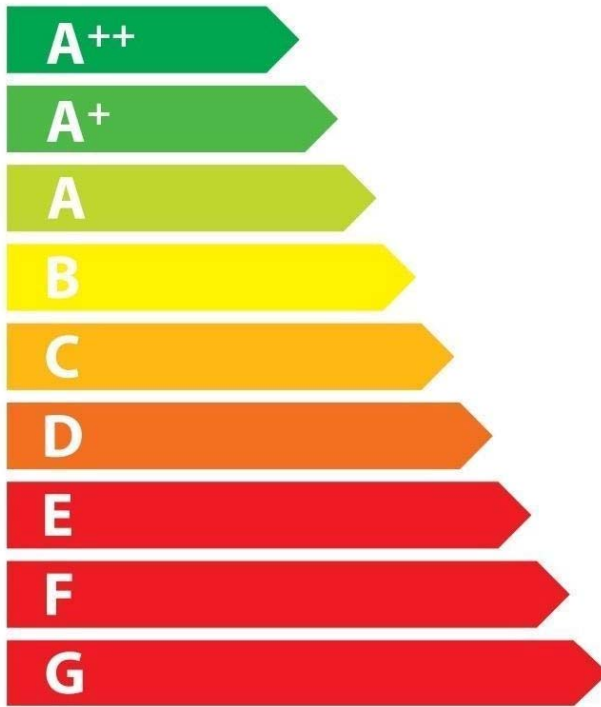

**ENERG**  
енергия · ενεργεια

MODULO 120 F

**14,5**  
kW

ENERGIA · ЕНЕРГИЯ · ΕΝΕΡΓΕΙΑ · ENERGIJA · ENERGY · ENERGIE · ENERGI

2015/1186