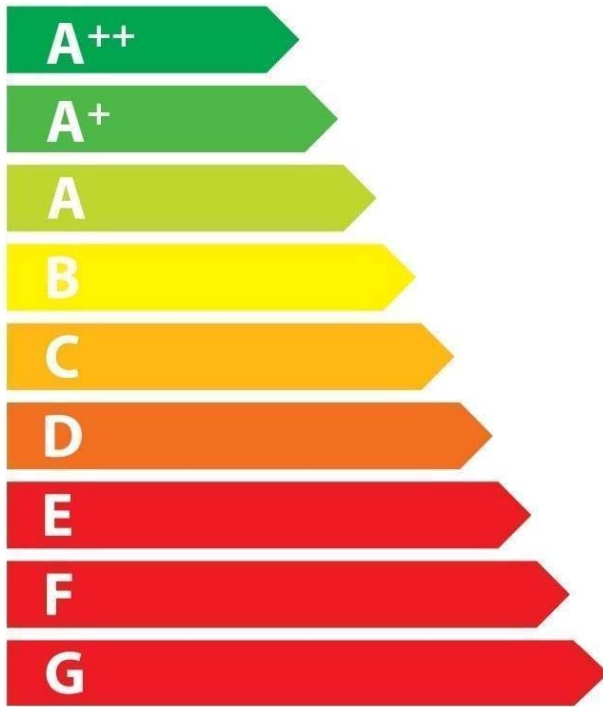

**ENERG**  
енергия · ενεργεια

MODULO 100 F

**14,5**  
kW

ENERGIA · ЕНЕРГИЯ · ΕΝΕΡΓΕΙΑ · ENERGIJA · ENERGY · ENERGIE · ENERGI

2015/1186