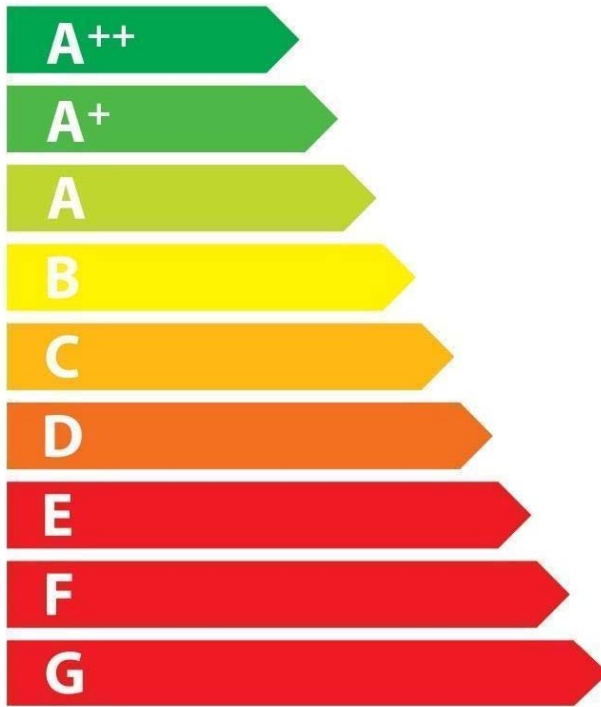

ENERG
енергия · ενεργεια

AIRPLUS 100L

14,7
kW

ENERGIA · ЕНЕРГИЯ · ΕΝΕΡΓΕΙΑ · ENERGIJA · ENERGY · ENERGIE · ENERGI

2015/1186