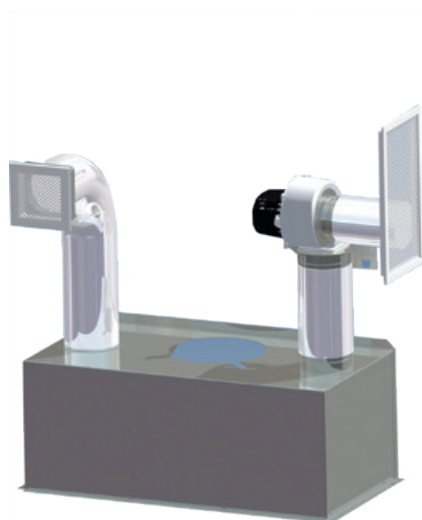

## ACCESSORI MODULO

Kit prolunga piedi piano fuoco 35 cm

tutti i modelli 1000000500

Kit maniglie di sollevamento

tutti i modelli 1000000600

T 90° Ø 200 + MODERATORE DI TIRAGGIO

tutti i modelli 8050000350

PassePartout Liberty

## Kit ventilazione AirClimaSoft

kit **AIRclimaSoft Basic**

tutti i modelli 1000215310

Cappa con mantello convettivo, ventilatore 215 m<sup>3</sup>/h, termoregolatore FC 310, bocchetta aspirazione 20x40, bocchetta classica regolabile Ø 120, tubi flex (x2), fascette (x4).

kit **AIRclimaSoft Classic**

tutti i modelli 1000215810

Cappa con mantello convettivo, ventilatore 215 m<sup>3</sup>/h, termoregolatore FC 810, bocchetta aspirazione 20x40, bocchetta classica regolabile Ø 120, tubi flex (x2), fascette (x4).

kit **AIRclimaSoft Touch**

tutti i modelli 1000215810G

Cappa con mantello convettivo, ventilatore 215 m<sup>3</sup>/h, termoregolatore FC 810 GLA, bocchetta aspirazione 20x40, bocchetta classica regolabile Ø 120, tubi flex (x2), fascette (x4).