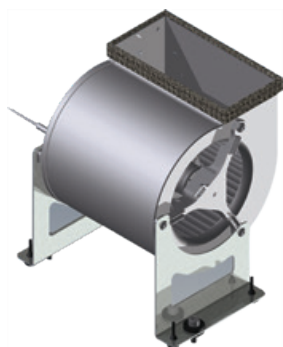

ACCESSORI AIR

Kit Naturclima

- tubo flex Ø 120 (x4),
- fascetta (x8),
- griglia aspirazione Ø 120 (x2)

tutti i modelli 0065100320

Kit uscita supplementare

- collare Ø 120,
- tubo flex Ø 120,
- fascetta (x2)

tutti i modelli 1001120100

Kit aria comburente

80 / 80L / 80ESA / 100 / 100L 8050000330

- plenum + collare Ø 120,
- tubo Ø 120
- fascetta (x2),
- imbocco griglia Ø 120

T 90° MODERATORE DI TIRAGGIO

Ø 200 80/80L/700 Esa 8050000350
Ø 250 100/100L/900 Esa 1050000350

Kit ventilazione AirClima

kit AIRclimaBasic

tutti i modelli 1000415120C

gruppo ventilatore 415 m³/h,
termoregolatore FC 310

kit AIRclimaClassic

tutti i modelli 1000415120B

gruppo ventilatore 415 m³/h,
termoregolatore FC 810

kit AIRclimaTouch

tutti i modelli 1000515120B

gruppo ventilatore 415 m³/h,
termoregolatore FC 810 GLA

Griglie e Bocchette

Bocchetta classica regolabile 20x20 120

tutti i modelli 0076000007

Bocchetta classica fissa 20x20 120