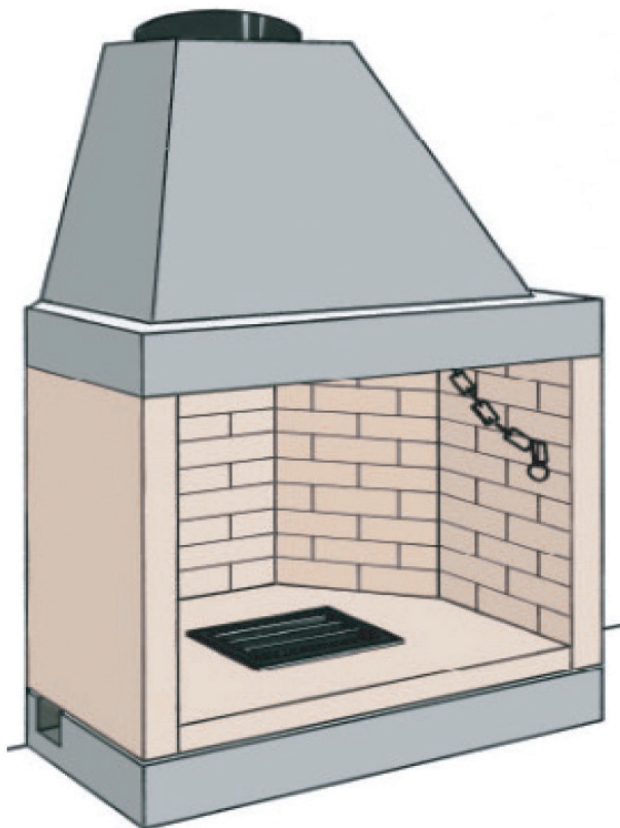

## 93x60

### PREFABBRICATI PATIO

Prefabbricati frontali in Leca completi di cassetto cenere con griglia in ghisa e valvola fumi con catena in acciaio

**DOTAZIONI:** manuale, griglia in ghisa con cassetto cenere, valvola fumi con catena.