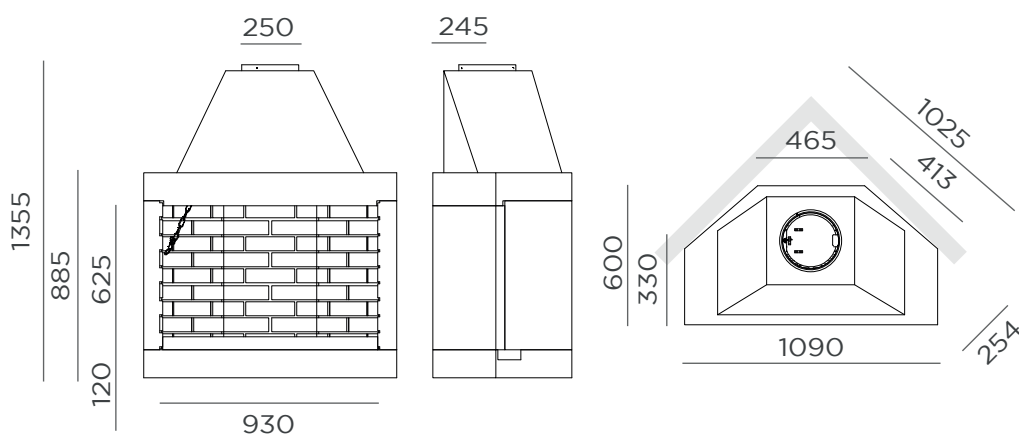

## 93x60

### PREFABBRICATI PATIO

Prefabbricati frontali in Leca completi di cassetto cenere con griglia in ghisa e valvola fumi con catena in acciaio

**DOTAZIONI:** manuale, griglia in ghisa con cassetto cenere, valvola fumi con catena.