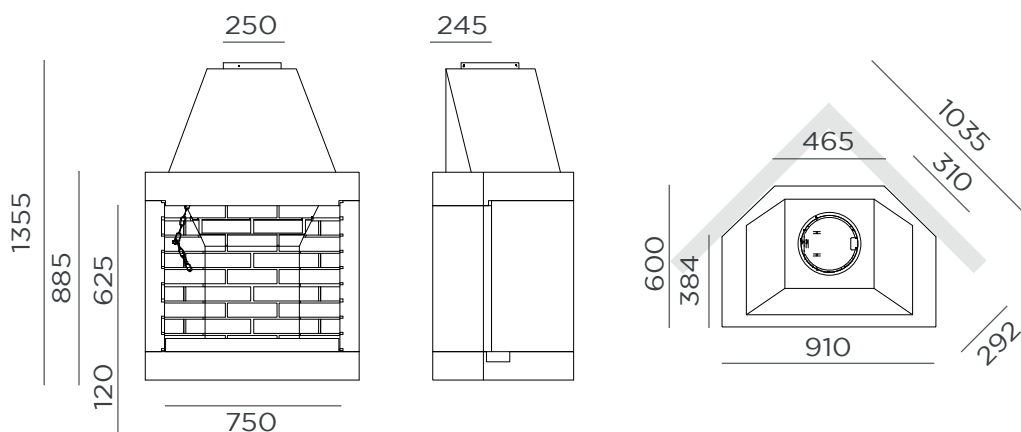

73x63

PREFABBRICATI PATIO

Prefabbricati frontali in Leca completi di cassetto cenere con griglia in ghisa e valvola fumi con catena in acciaio

DOTAZIONI: manuale, griglia in ghisa con cassetto cenere, valvola fumi con catena.