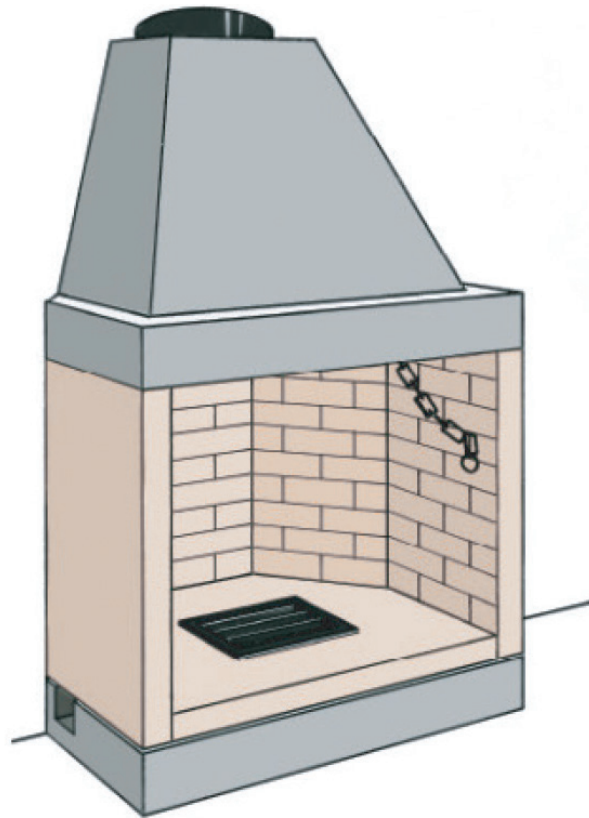

73x63

PREFABBRICATI PATIO

Prefabbricati frontali in Leca completi di cassetto cenere con griglia in ghisa e valvola fumi con catena in acciaio

DOTAZIONI: manuale, griglia in ghisa con cassetto cenere, valvola fumi con catena.