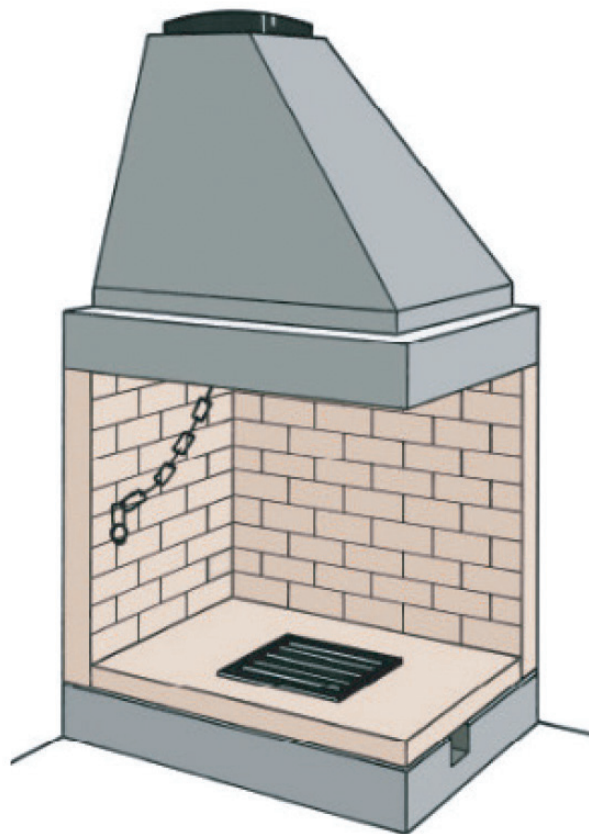

55x75

PREFABBRICATI PATIO

Prefabbricati angolari in Leca completi di cassetto cenere con griglia in ghisa e valvola fumi con catena in acciaio

DOTAZIONI: manuale, griglia in ghisa con cassetto cenere, valvola fumi con catena.