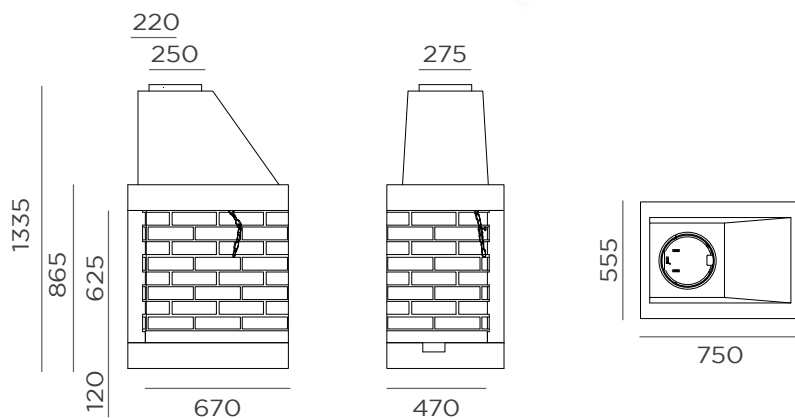

55x75

PREFABBRICATI PATIO

Prefabbricati angolari in Leca completi di cassetto cenere con griglia in ghisa e valvola fumi con catena in acciaio

DOTAZIONI: manuale, griglia in ghisa con cassetto cenere, valvola fumi con catena.